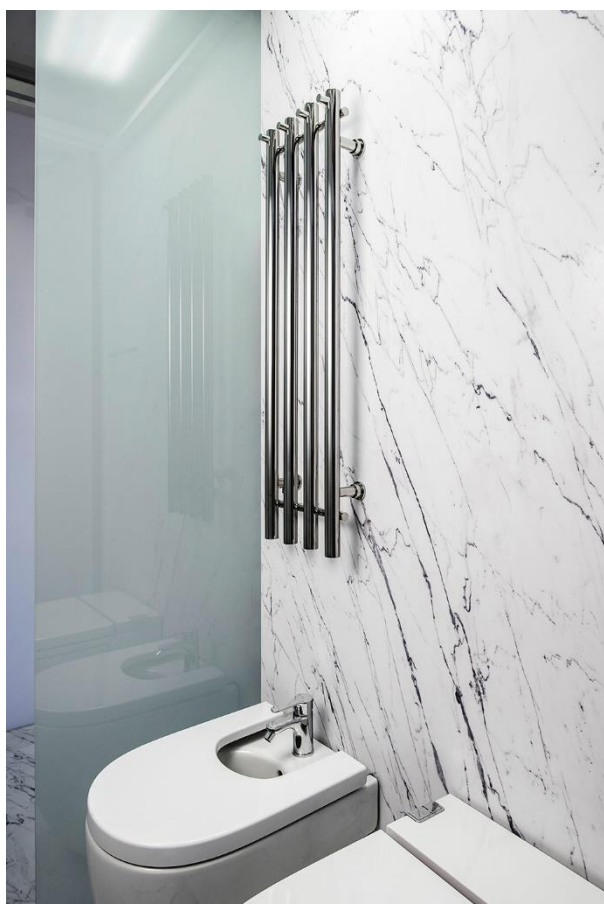

TOALLEROS ELÉCTRICOS. PARA VIVIR LA EXPERIENCIA DE UN SPA EN LA COMODIDAD DE TU CASA

ATRIM, la firma líder de perfiles y terminaciones, acaba de lanzar su nueva línea Modern de Toalleros Eléctricos de acero inoxidable para que puedas disfrutar las toallas tibias y secas en el hogar. Compuesta por los modelos Smart y Compact, de diseños curvos y cuadrados, te permite vivir la experiencia de un spa en la comodidad de tu casa. Conocelos.

Fabricados en acero inoxidable, los formatos rectos y curvos se integran con mucha facilidad a diversos estilos de diseño interior y permiten equipar cualquier espacio adaptándose a las dimensiones de tu baño.

La belleza estética del acero aporta distinción, durabilidad y brillo inalterable en el tiempo. Son muy fáciles de limpiar, requieren bajo mantenimiento y se instalan fácilmente.

La temperatura de los toalleros eléctricos de ATRIM es estable (se mantiene a 55°C) y también incluyen un switch de encendido para ahorro de energía según el formato.

Modelo Smart: De diseño vertical y angosto, es ideal para economizar espacio. Dispone de cuatro ganchos para colgar y mantener las toallas calientes.

Compact: Estos modelos en variantes rectas o curvas, aúnan simplicidad y funcionalidad bajo una estética innovadora para baños más reducidos. Son versátiles, no requieren disponer de una pared entera debido a su tamaño de 22cm de altura y permiten almacenar toallas en sus dos estantes, de forma que estén siempre tibias.