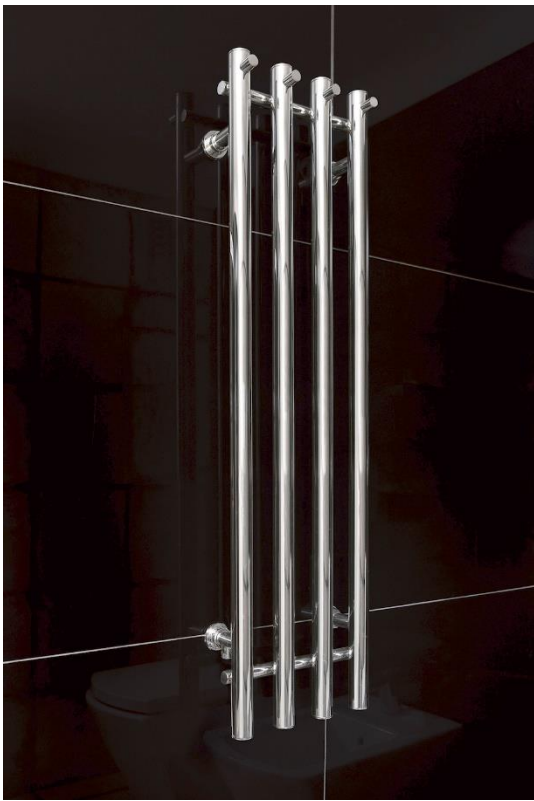

TOALLEROS ELÉCTRICOS. PARA VIVIR LA EXPERIENCIA DE UN SPA EN LA COMODIDAD DE TU CASA

ATRIM, la firma líder de perfiles y terminaciones, acaba de lanzar su nueva línea Modern de Toalleros Eléctricos de acero inoxidable para que puedas disfrutar las toallas tibias y secas en el hogar. Compuesta por los modelos Smart y Compact, de diseños curvos y cuadrados, te permite vivir la experiencia de un spa en la comodidad de tu casa. Conocelos.

Fabricados en acero inoxidable, los formatos rectos y curvos se integran con mucha facilidad a diversos estilos de diseño interior y permiten equipar cualquier espacio adaptándose a las dimensiones de tu baño.

La belleza estética del acero aporta distinción, durabilidad y brillo inalterable en el tiempo. Son muy fáciles de limpiar, requieren bajo mantenimiento y se instalan fácilmente.

La temperatura de los toalleros eléctricos de ATRIM es estable (se mantiene a 55°C) y también incluyen un switch de encendido para ahorro de energía según el formato.

Modelo Smart: De diseño vertical y angosto, es ideal para economizar espacio. Dispone de cuatro ganchos para colgar y mantener las toallas calientes.

Compact: Estos modelos en variantes rectas o curvas, aúnan simplicidad y funcionalidad bajo una estética innovadora para baños más reducidos. Son versátiles, no requieren disponer de una pared entera debido a su tamaño de 22cm de altura y permiten almacenar toallas en sus dos estantes, de forma que estén siempre tibias.