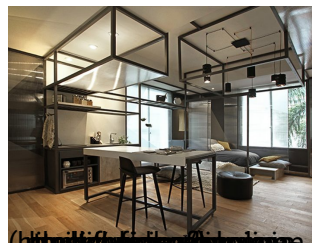

[BECA CASA
FOA
ESPACIO
MULTIFUNCIÓN](#)