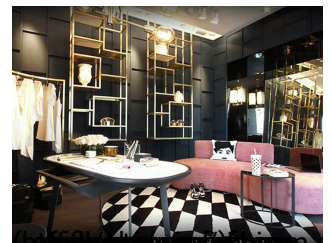

[HOME
OFFICE DE
UNA
FASHION](#)